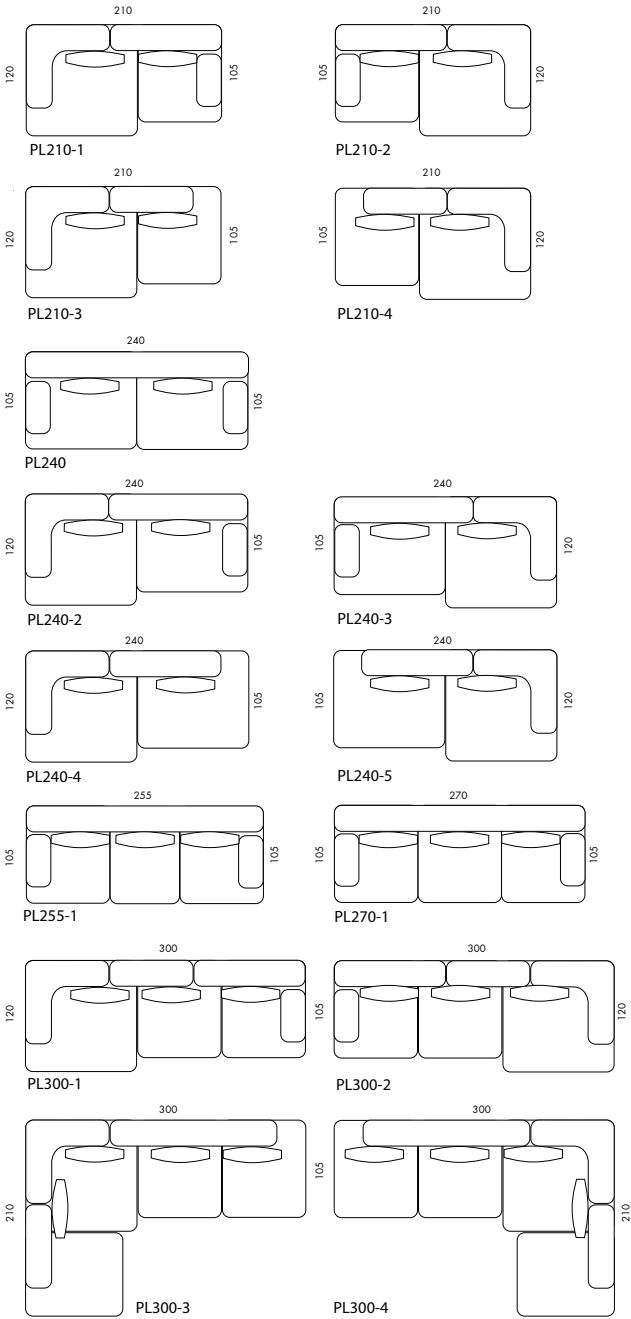

B 120 x T 30 x H 30 cm

MODELL PL150-30

B 150 x T 30 x H 30 cm

MODELL PL180-30

B 180 x T 30 x H 30 cm

MODELL PL240-30

B 240 x T 30 x H 30 cm

MODELL PL255-30

B 255 x T 30 x H 30 cm

MODELL PL270-30

B 270 x T 30 x H 30 cm

MODELL PL90-90-30 (ECKE)

B 90-90 x T 30 x H 30 cm

GRUNDELEMENTE – ARMLEHNE

MODELL PL60-30

B 60 x T 30 x H 20 cm

KISSEN

MODELL PLOO1

B 62 x T 46 x H 18 cm

ALPHABET SOFA™ SERIE

SOFAKOMBINATIONSBEISPIELE

SOFAMODULE

Fritz Hansen A/S ® - Diese Dokumentation und die darin vorkommenden Produkte und Bezeichnungen sind gesetzlich geschützt, u.a. durch das dänische Urheberrechtsgesetz, das dänische Markengesetz und das dänische Gesetz gegen den unlauteren Wettbewerb, und sie dürfen ohne die vorherige schriftliche Genehmigung der Fritz Hansen A/S nicht benutzt werden. Eine Verletzung der Rechte der Fritz Hansen A/S kann gerichtlich verfolgt werden.