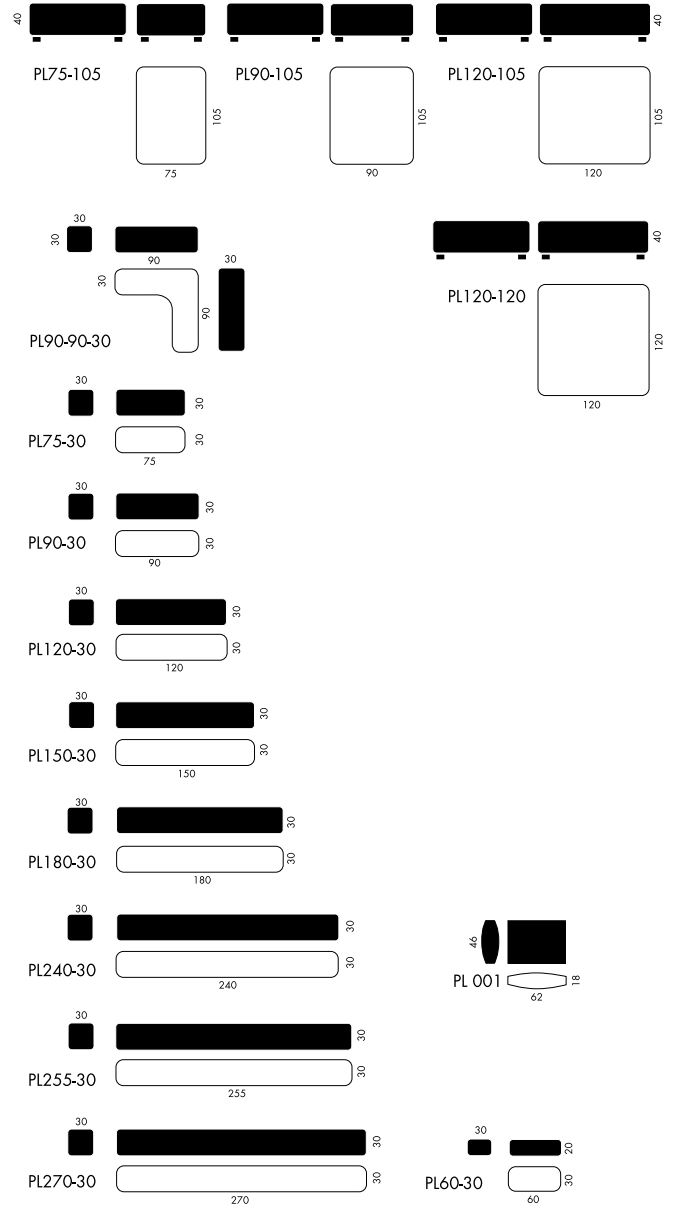

B 120 x T 30 x H 30 cm

MODELL PL150-30

B 150 x T 30 x H 30 cm

MODELL PL180-30

B 180 x T 30 x H 30 cm

MODELL PL240-30

B 240 x T 30 x H 30 cm

MODELL PL255-30

B 255 x T 30 x H 30 cm

MODELL PL270-30

B 270 x T 30 x H 30 cm

MODELL PL90-90-30 (ECKE)

B 90-90 x T 30 x H 30 cm

GRUNDELEMENTE – ARMLEHNE

MODELL PL60-30

B 60 x T 30 x H 20 cm

KISSEN

MODELL PLOO1

B 62 x T 46 x H 18 cm

ALPHABET SOFA™ SERIE

SOFAKOMBINATIONSBEISPIELE

SOFAMODULE

Fritz Hansen A/S ® - Diese Dokumentation und die darin vorkommenden Produkte und Bezeichnungen sind gesetzlich geschützt, u.a. durch das dänische Urheberrechtsgesetz, das dänische Markengesetz und das dänische Gesetz gegen den unlauteren Wettbewerb, und sie dürfen ohne die vorherige schriftliche Genehmigung der Fritz Hansen A/S nicht benutzt werden. Eine Verletzung der Rechte der Fritz Hansen A/S kann gerichtlich verfolgt werden.